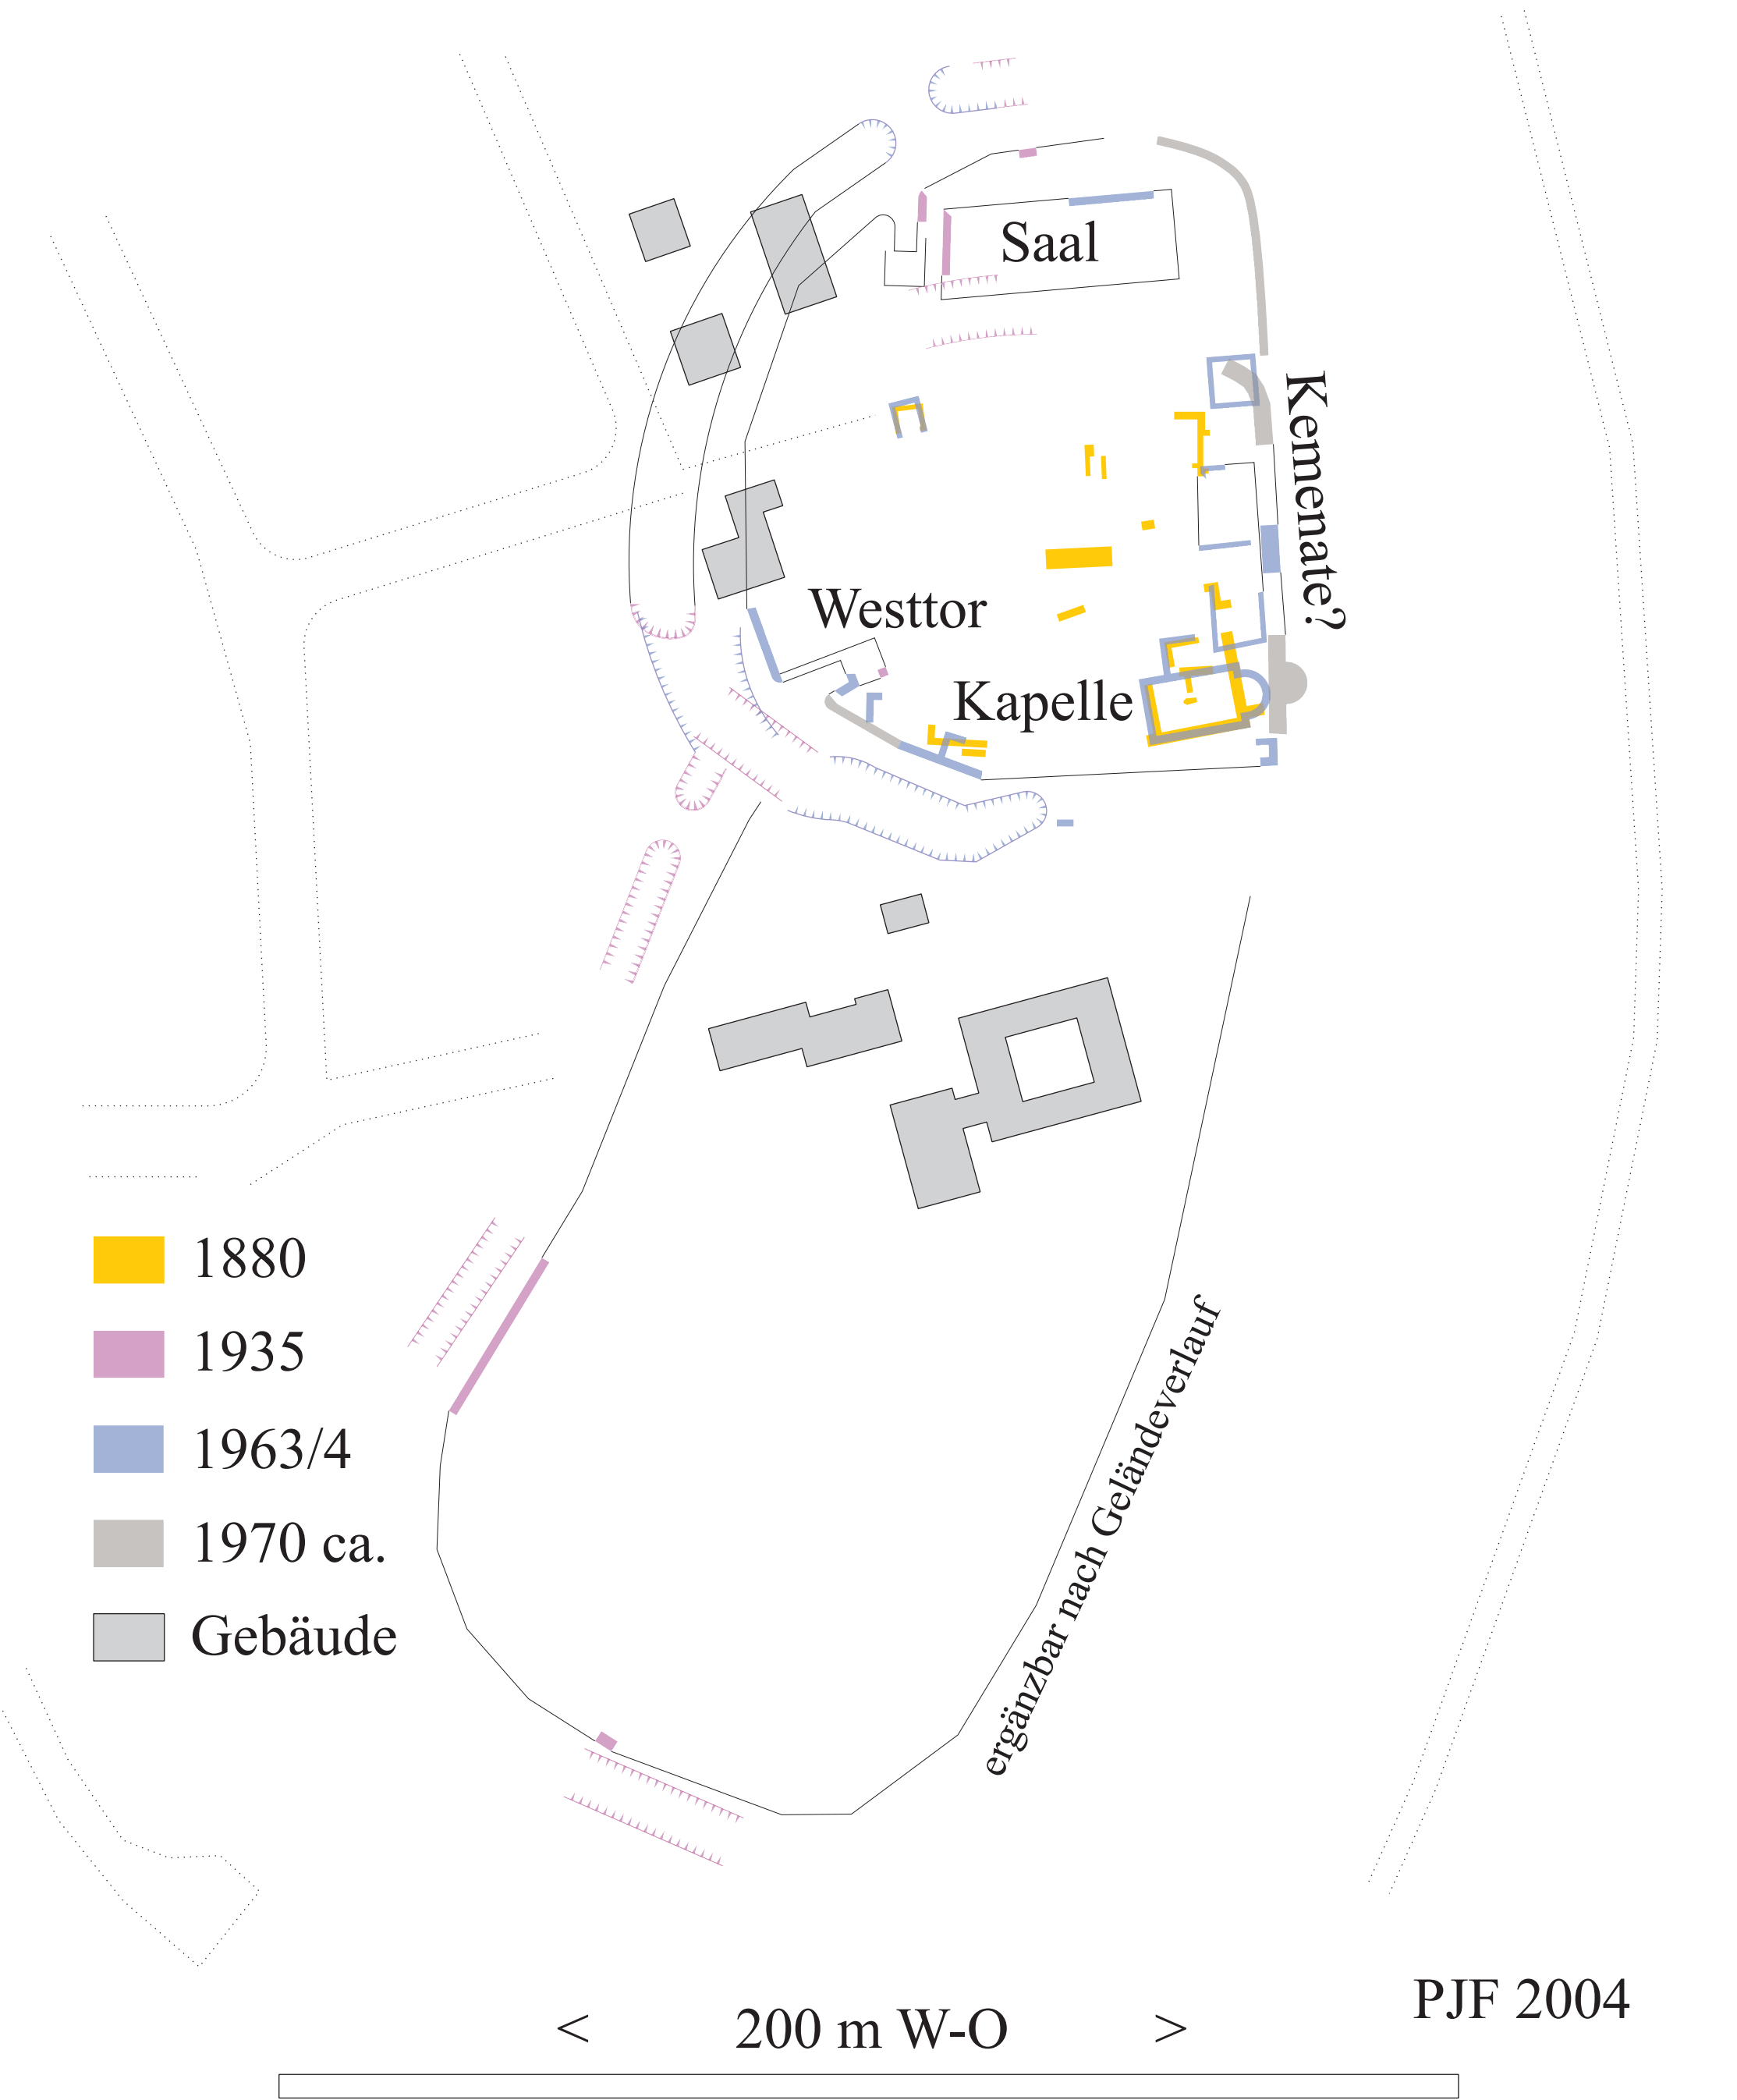

Pfalz Grone: Ausgrabungsergebnisse

(ohne die Gräben der mittelalterlichen Kleinburg)

- 1880
- 1935
- 1963/4
- 1970 ca.
- Gebäude

< 200 m W-O >

PJF 2004